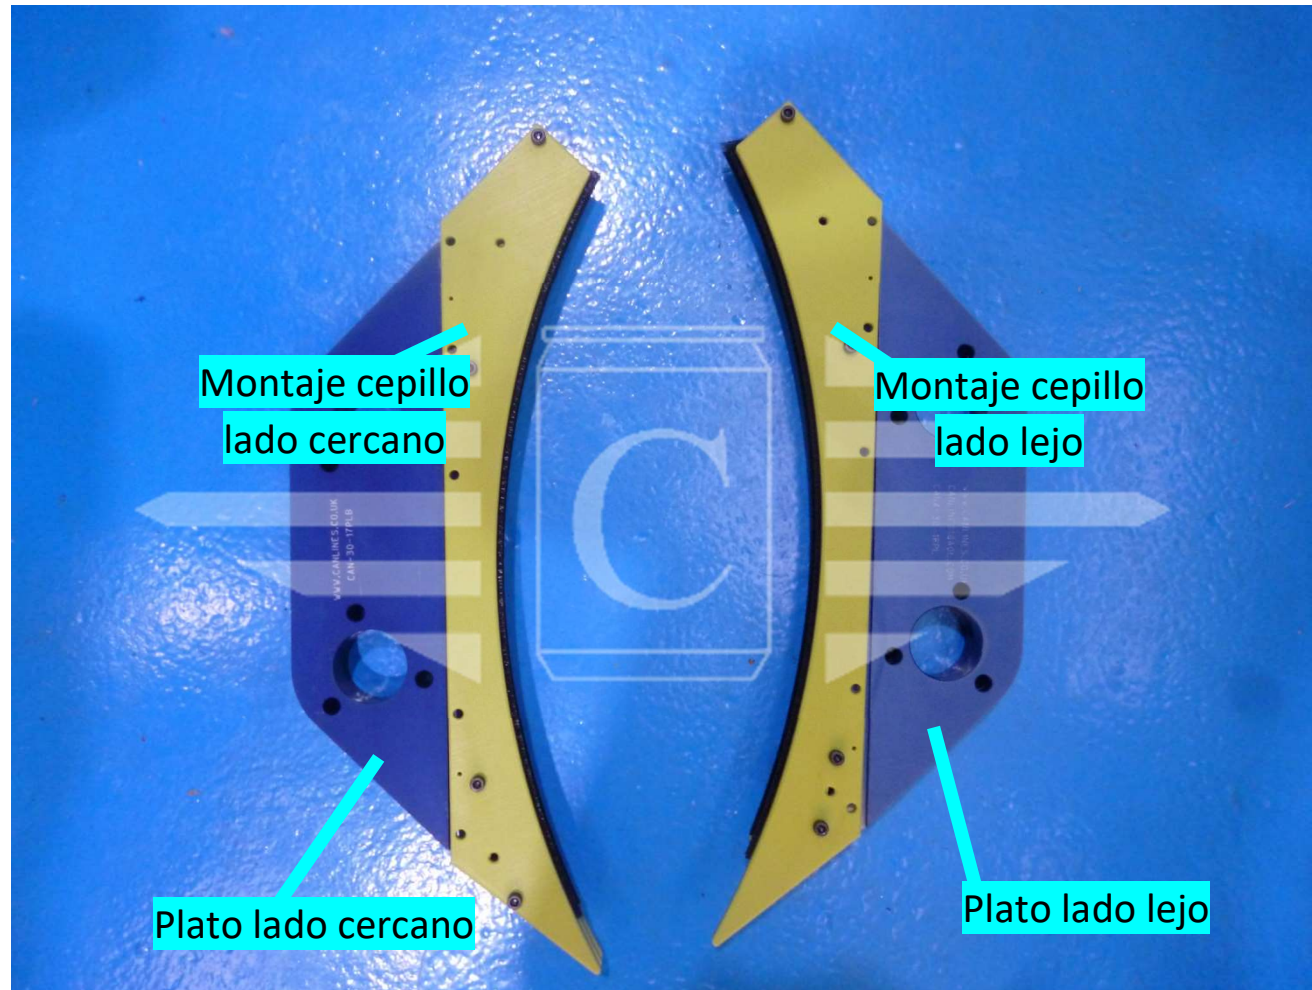

Canlines LTD

+44 151 420 7000

www.canlines.co.uk

canlines1@aol.com