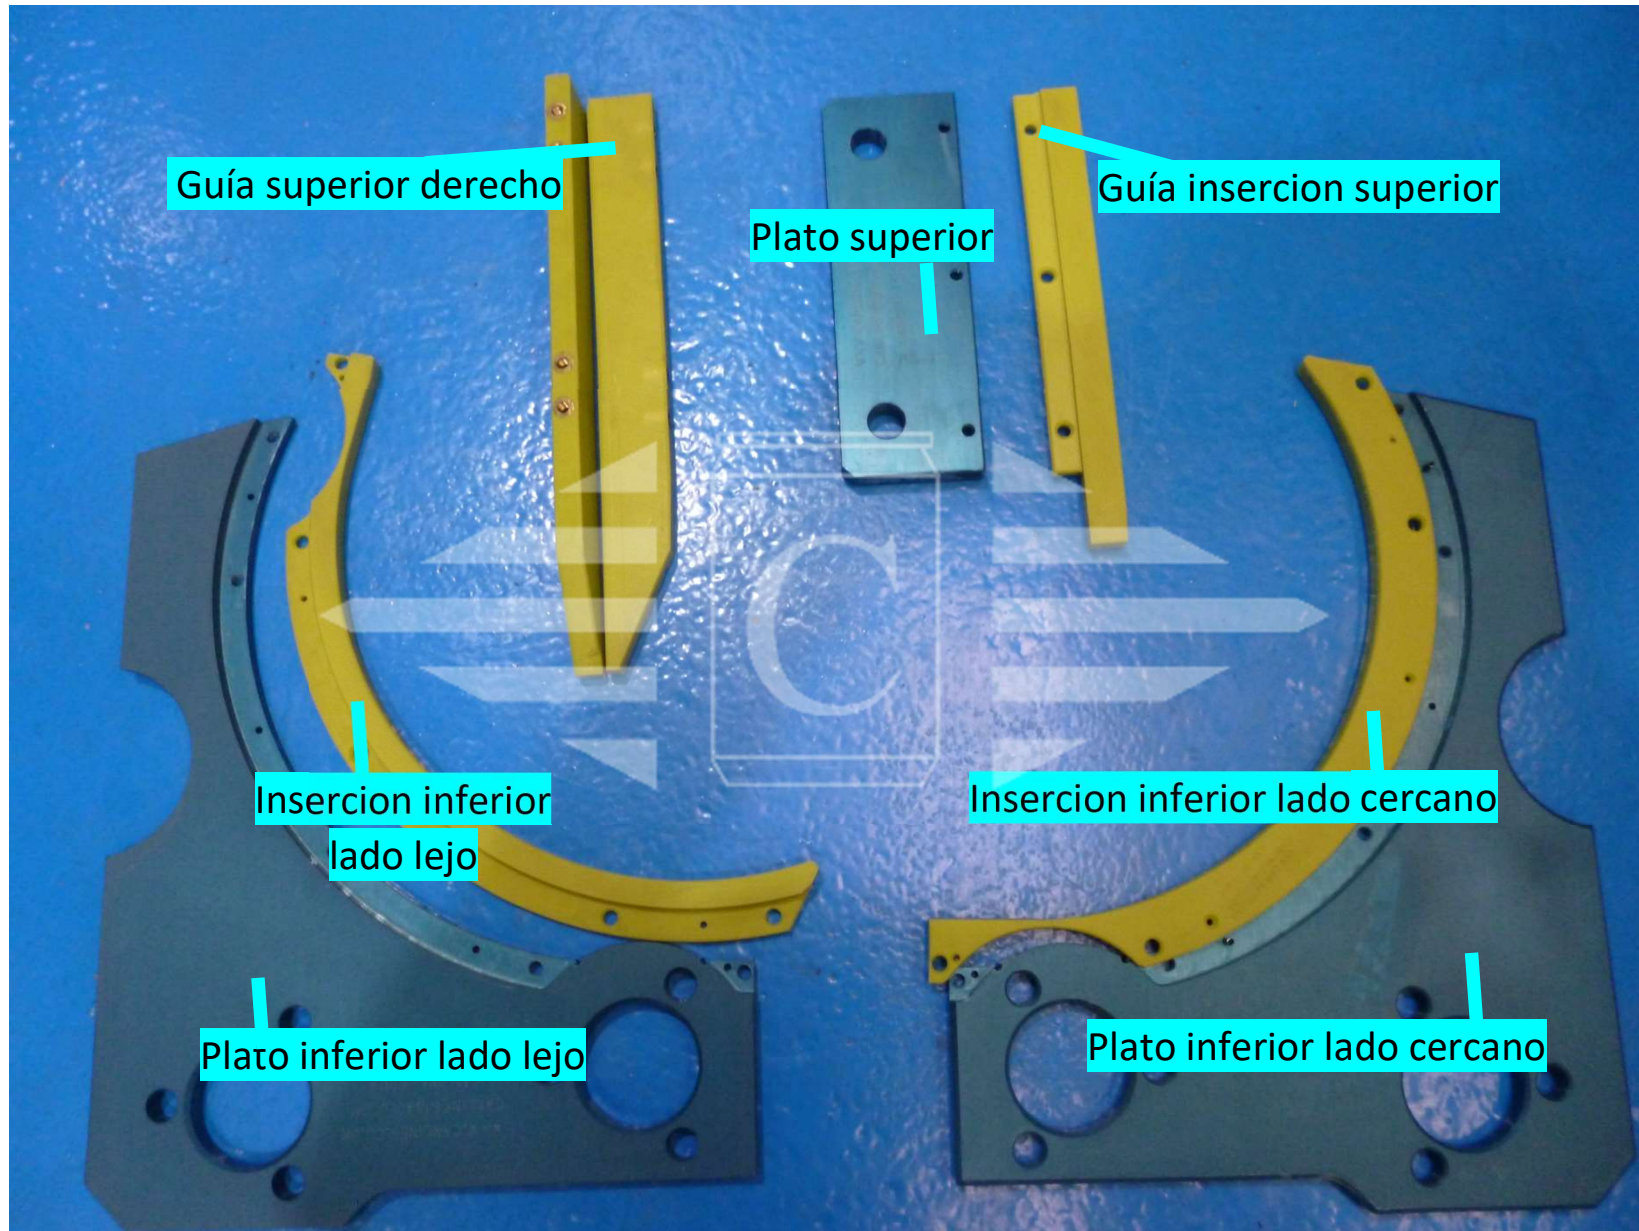

Canlines LTD

+44 151 420 7000

www.canlines.co.uk

canlines1@aol.com