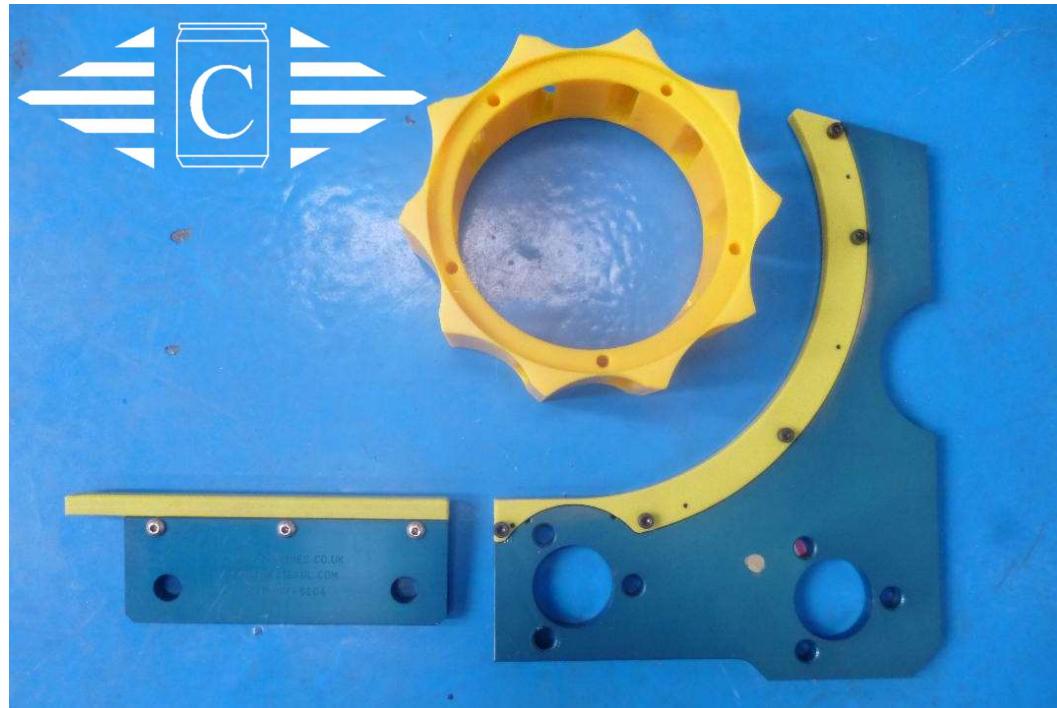

## *Sistema de alimentación*

Guías de plastica que desmontar facilmente reducir tiempo para cambiar drasticamente.

No es necesito para reiniciando.

Platos para montar estan universal para todos tamaños de lata.

## Canlines LTD

Descripcion	Tamaño	Numero de parte Canlines	Cantidad
Upper Right Guide	202	1000C4-30-41	2
	204	1000C4-30-95	
	211	1000C4-30-23	
Upper Carrier Plate	Universal	CAN-INF-6004	2
Upper Guide Insert	202	CAN-INF-6006	2
	204	CAN-INF-6024	
	211	CAN-INF-6002	
Lower Operational Side Plate	Universal	CAN-INF-6008	1
Lower Operational Side Insert	202	CAN-INF-6030	1
	204	CAN-INF-6026	
	211	CAN-INF-6013	
Lower Far Side Plate	Universal	CAN-INF-6007	1
Lower Far Side Insert	202	CAN-INF-6032	1
	204	CAN-INF-6028	
	211	CAN-INF-6017	